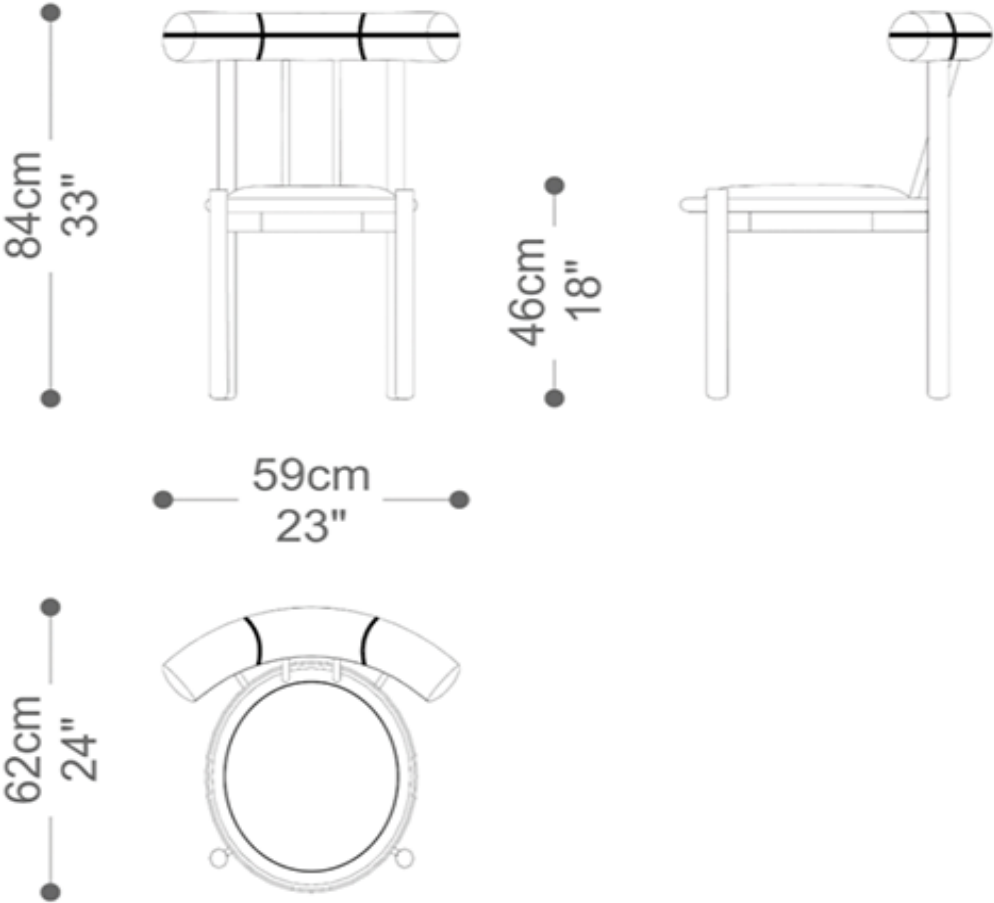

Cadeira

CADEIRA
DIONE

BRETON